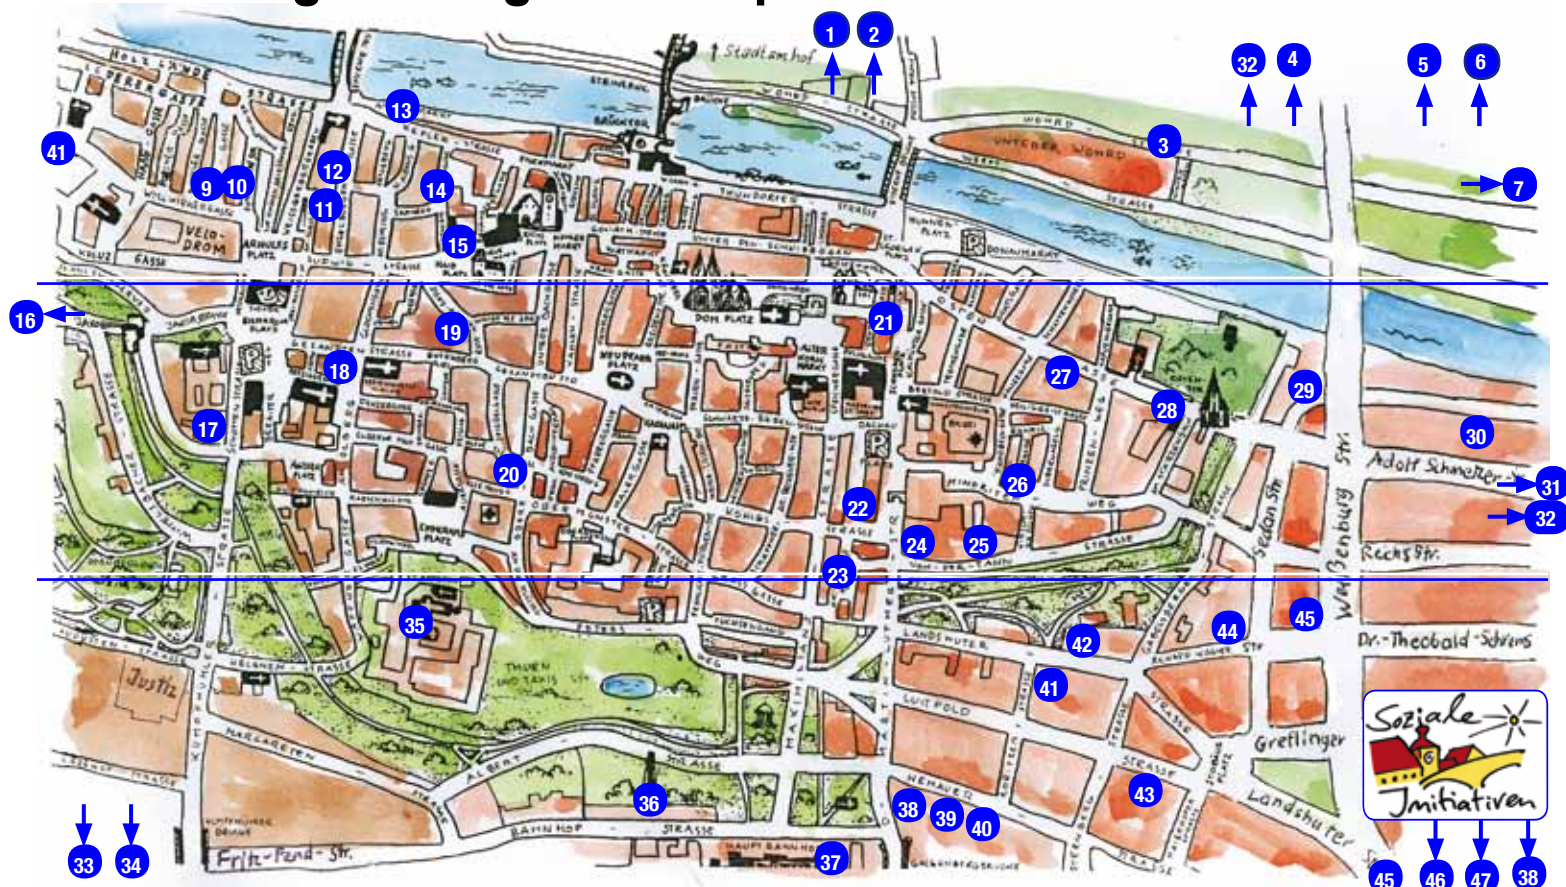

Regensburger Sozialplan für Krisensituationen

1 Caritas-Übergangwohnheim für Männer
Alte Nürnberger Str. 61 (26841)

2 Soziale Futterstelle
Drehergasse 20 (01590 - 3762562)

3 Neue Spielzeughilfe, Wöhrdstr. 57 (28004886)

4 Sozialberatung am Kinderzentrum
Wieshuberstraße 4 (46 502 - 33 bzw. -37)

5 Sozialdienst am Gesundheitsamt
Landratsamt, Altmühlstr. 3 (4009-0 oder -883)

6 Obdachlosen asyl der Stadt, Taunusstr 3

7 pro familia, An der Schergenbreite 1 (704455)

8 Jugendschutzstelle der Stadt
Am Singrün 2a (507-4760)

9 Irren ist menschlich (50479777)
Wollwirkergasse 4 (28097603)

10 PHÖNIX - Beratung und Hilfen für behinderte
Menschen, Rote-Löwen-Str. 10 (560938)

11 Strudlbüro, Engelburgergasse 20 (85083700)

12 Dali Polytox Büro z. Z. geschlossen,
aktuell nur unter 0152-29867054 erreichbar.

13 Strohalm-Obdachlosentreff
Keplerstr. 18 (Telefon 6980154)

14 Deutsche MS-Gesellschaft, LVB Bayern e.V.
Beratungsstelle Oberpfalz, Weingasse 2 (53877)

15 Kontaktgruppe Behinderte-Nichtbehinderte
Haidplatz 8 (560667)

15 Psychologische Beratungsstelle
und Sozialpsychiatrischer Dienst der
Diakonie, Prüfeninger Str. 53 (2977112)

17 Gustav-Adolf-Wiener-Seniorentreff
Schottenstr. 6 (585240)

18 Arbeitslosen-Insolvenz-Schuldnerberatung
der Diakonie, Am Ölberg 2 (5852333)

19 Bayerische Gesellschaft für
psychische Gesundheit
Rote-Hahnen-Gasse 6 (59935910)

20 Frauennotruf Regensburg e.V.
Beratungsstelle für Frauen und Mädchen
mit sexualisierten Gewalterfahrungen
Alte Manggasse 1 (24171)

21 a.a.a., Erhardigasse 7 (560718)

22 Donum Vitae, Maximilianstr. 13 (5956490)

23 Integrationsbeirat der Stadt
Maximilianstr. 26 (507-3772)

24 Büro für Chancengleichheit der Stadt Rgbg.
Gleichstellungsstelle/Antidiskriminierungsstelle
Von-der-Tann-Straße 1 (507-1142)

25 Ausländer/Obdachlosenhilfe der Caritas
Schuldnerberatung, Von-der-Tann-Str. 7 (50210)

26 DONAUSTRUDL Sozialer Buchladen
Minoritenweg 19 ( )

27 Sofa-Frühstückstreff Blaue-Liliengasse 1

28 Erziehungsberatungsstelle der KJF
(Jugendfürsorge), Ostengasse 31 (799820)

29 Aids Beratungsstelle
Bruderwöhrdstr. 10 (791388)

30 ALB, Adolf-Schmetzer-Str. 11-13 (568377)

31 Bayerisches Rotes Kreuz
Hoher-Kreuz-Weg 7 (796050)

32 Tafel-Initiative, Abenssr. 10 (0173 3715528)

33 Hospiz-Verein Regensburg e. V.
Hölkering 1, Pentling (99 25 22-0)

34 Epilepsie Beratung Regensburg
Konrad-Adenauer-Allee 30 (4092685)

35 Fürstliche Notstandsküche
Emmeramsplatz 7 (5021172)

36 Caritas Haus St. Rita, Bahnhofstr. 15
Einrichtung für wohnungslose Frauen (5851000)

37 Bahnhofsmission im Hauptbahnhof (57961)

38 Kontakt e.V., Hemauerstr. 6 (51533)
Prävention, Integration, Resozialisierung

39 Krisendienst HORIZONT – Hilfe bei
Selbstmordgefahr, Hemauerstr. 8 (58181)

40 Fachambulanz für Suchtprobleme
Hemauerstraße 10c (6308270)

41 DRUG STOP AKUT (Kontaktladen)
Landshuterstr. 10 (37803750)
(Kontaktladen mit Streetwork und RAFAEL)